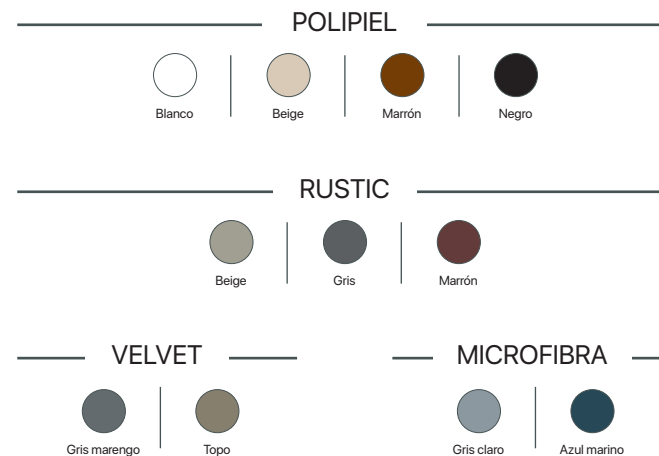

BENEFICIOS

Diseño elegante de gran resistencia y durabilidad. Incorpora madera de gran calidad en sus acabados, aportando así un diseño atemporal a la vez que resistente.

CARACTERÍSTICAS

- Máxima resistencia, flexibilidad y ligereza gracias su estructura compuesta por madera maciza de pino secada y procesada en horno, para potenciar así su calidad y acabado, estas características proporcionan al colchón un óptimo soporte para maximizar sus propiedades y atributos.
- Tapa transpirable que incrementa la circulación del aire gracias a su tablero de aglomerado perforado, favoreciendo la aireación del colchón y evitando la acumulación de humedades, y prolongando la vida del equipo de descanso.
- Tapizado con tejidos de distinto color y composición de la más alta calidad.
- En los acabados Polipiel, Rustic y Damasco, la funda se fabrica a modo bandeja con tejido 3D central.
- Altura sin patas: 15 cm.

ACABADOS DISPONIBLES

PATAS RECOMENDADAS

Descubre más

flex.es