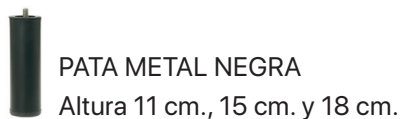

PATAS RECOMENDADAS